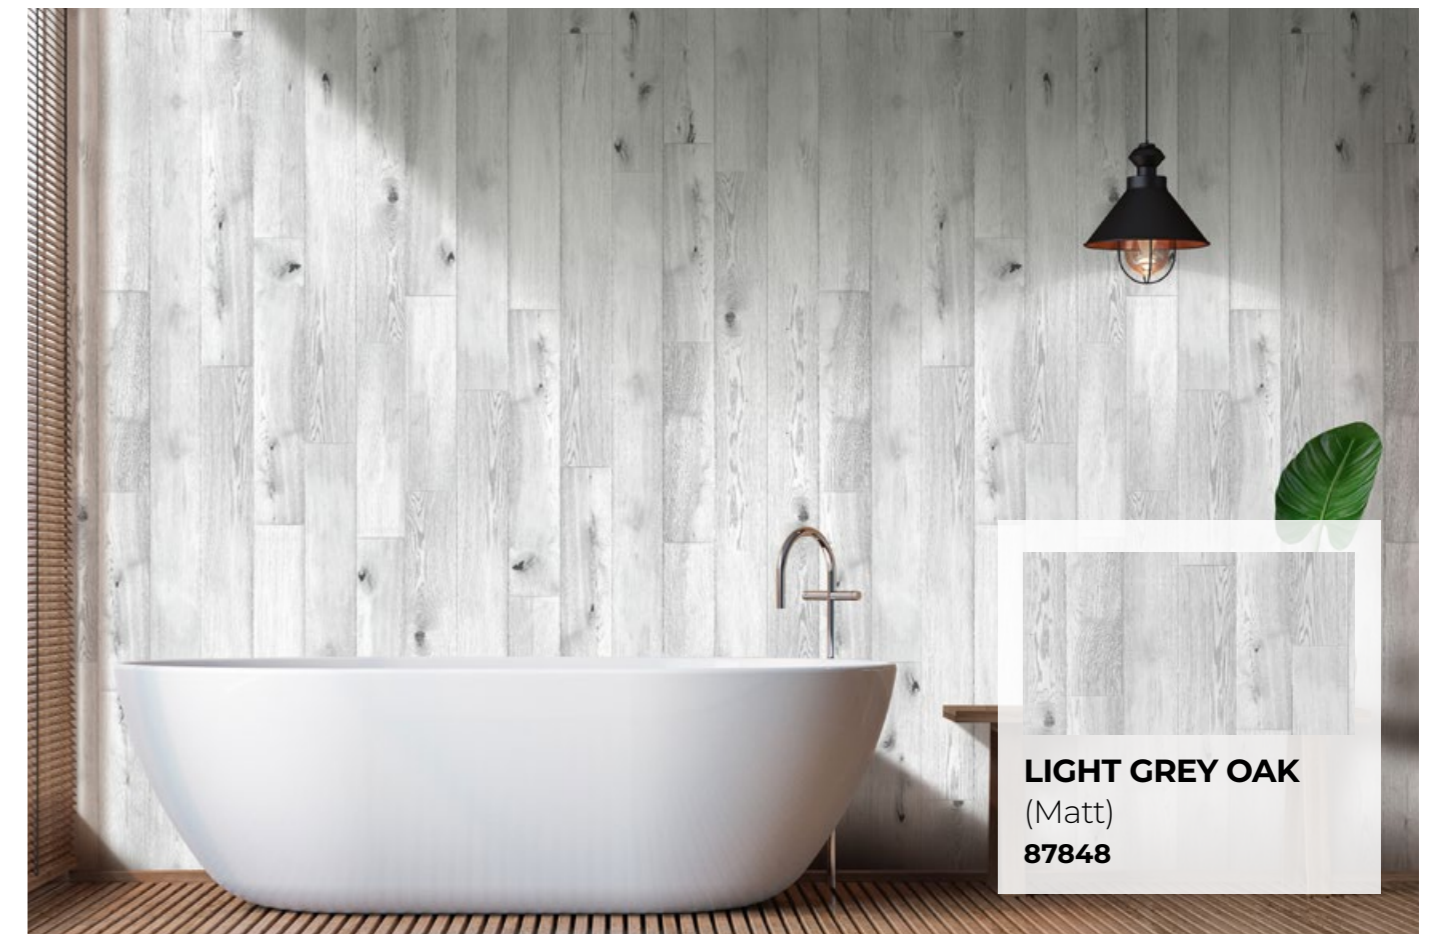

**Beige  
87850**

**METRO TILE**  
(Gloss)

**87853**

Tile size - 125mm x 40mm

**ANTWERP GREY**  
(Gloss)

**87837**

**LIGHT GREY OAK**  
(Matt)  
**87848**

**PREMIUM DECORS** / 2.6mtr x 250mm x 7.5mm x 4 per pack