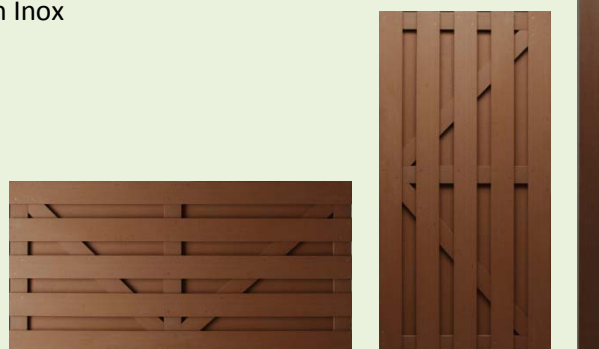

BOIS COMPOSITE DUOFUSE®

ECRANS DE JARDIN

une alternative durable aux panneaux de séparation en bois massif

Medium Brown 180x180cm

duo
fuse®
the natural look

AVANTAGES

- ✓ Ne pourrit pas, ne se fend pas, ne se déforme pas
- ✓ Pas besoin de traitement ni de protection
- ✓ Décoloration minimale au début, garde une patine naturelle
- ✓ Les écrans de jardin en bois composite Duofuse® sont **plus solides et ont une durée de vie plus longue** que les clôtures en bois
- ✓ Peuvent être installés horizontalement ou verticalement : créez votre propre et unique clôture de jardin

ASSORTIMENT ET DIMENSIONS

- ✓ Epaisseur totale de l'écran: 4cm
- ✓ Composition d'un écran: 17 lames de 12x1,2cm
3 lames transversales avec renforts en acier de 9x1,5cm
- ✓ Poteau en composite consolidé d'une âme en bois: 9x9x270cm
- ✓ L'écran est fixé aux poteaux au moyen de vis et équerrres en Inox

Avec ces écrans, vous trouvez également les articles suivants:

- ✓ **Porte de 90x180cm**
à utiliser comme clôture basse ou comme porte
- ✓ **Poteau en bois composite de 9x9x270cm**
- ✓ **Chapeau de fermeture 11x11x1,7cm**
(empêche l'infiltration d'eau dans le poteau)