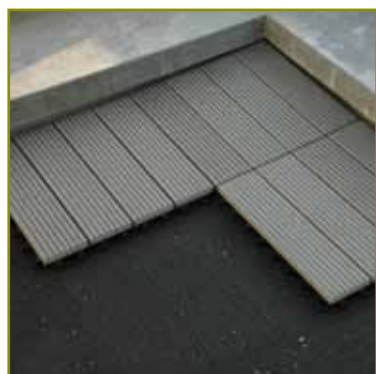

Voor meer informatie, zie: www.duofuse.com
Pour plus d'informations, voir: